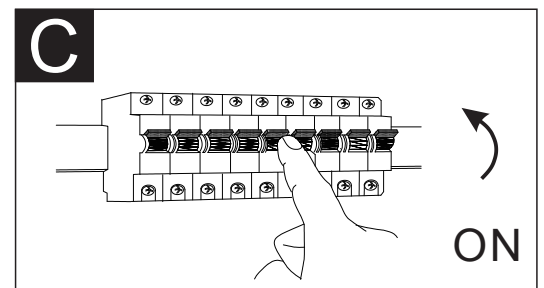

GLOBO

LIGHTING

www.globo-lighting.com

56006-4

B

GLOBO Handels GmbH
Gewerbestr. 3
A-9184 Sankt Peter

DE**Lichtquelle:**

Die Lichtquelle ist nicht tauschbar, weil sie konstruktionsbedingt fest mit dem umgebenden Produkt verbunden ist.