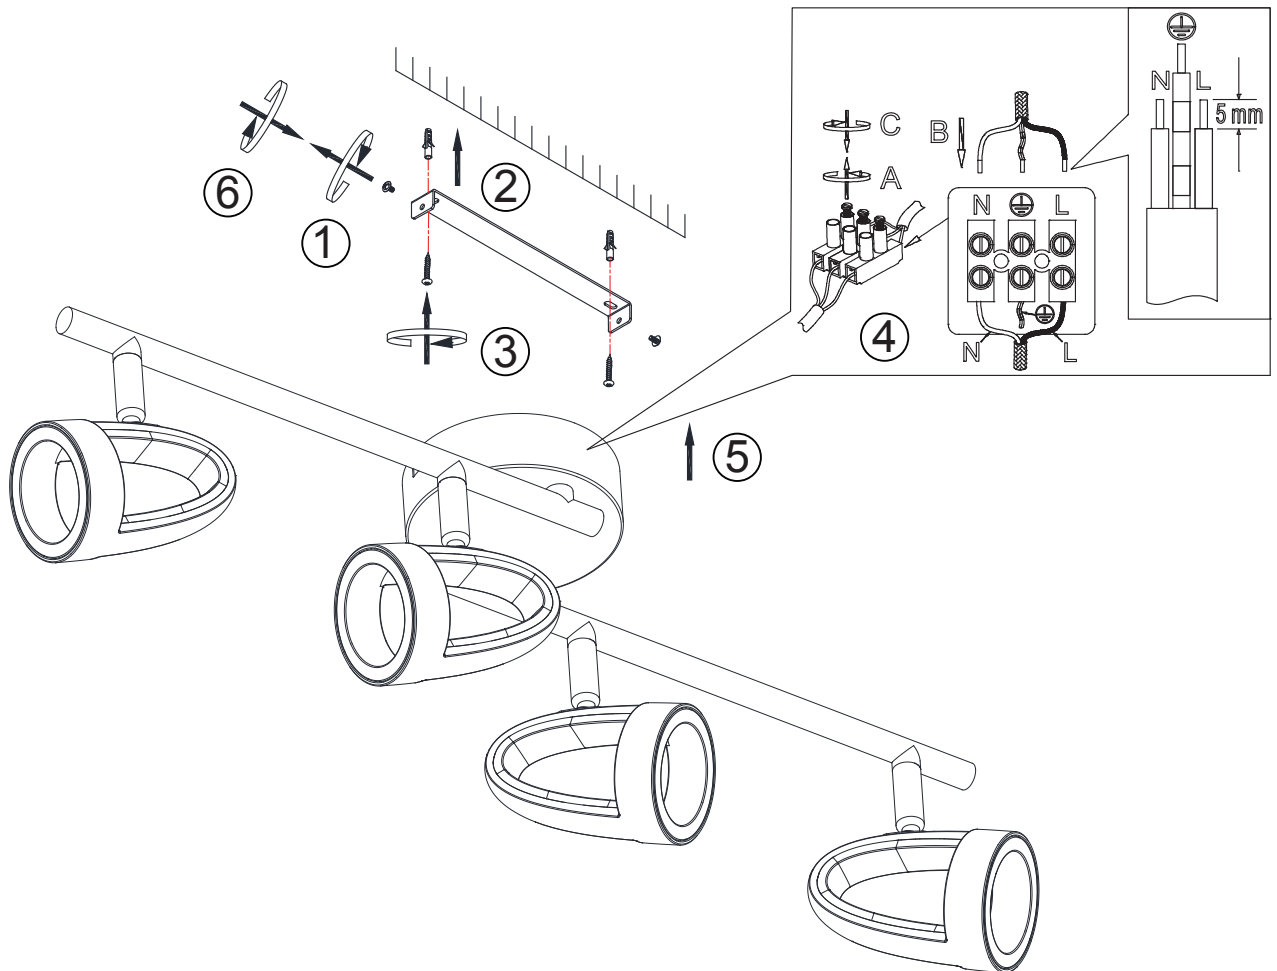

GLOBO

LIGHTING

www.globo-lighting.com

56006-4

B

GLOBO Handels GmbH
Gewerbestr. 3
A-9184 Sankt Peter

DE**Lichtquelle:**

Die Lichtquelle ist nicht tauschbar, weil sie konstruktionsbedingt fest mit dem umgebenden Produkt verbunden ist.